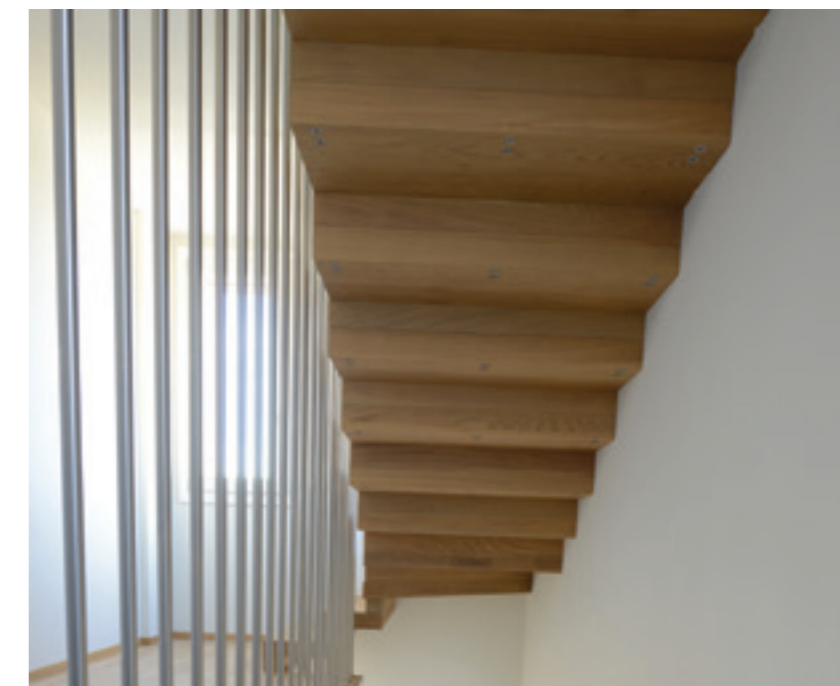

36

ECLIPSE

steel #1

Scala con gradini e alzate a filo in rovere naturale.

Chiusura in vetro extra-chiaro.

Ringhiera a elementi verticali in acciaio inox satinato.

-

Zig zag staircase in oiled natural oak with flush nosings.

Structural low iron glass wall to part of balustrade and

brushed stainless steel spindles and handrail elsewhere.

-

Escalier avec marches et contre marches à fil en chêne

naturel. Clôture en verre extra-clair. Garde-corps avec des

éléments verticaux en acier inox brossé.

37