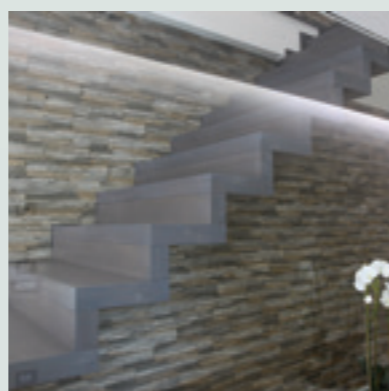

ECLIPSE

Eclipse Crystal

Eclipse Steel #1

Eclipse Steel #2

Scala conalzata e pedata continua in legno.
Moderna ed elegante, viene realizzata con finitura
bisellata e ringhiera in vetro, acciaio inox, metallo.

*Staircase with a continue tread / riser in wood.
Modern and elegant, it is realized with bisellata
finishing with balustrade in glass, stainless steel, metal.*

*Escalier avec marche / contre marche continue en bois.
Modern et élégant, il est réalisé avec finition bisellata
avec garde-corps en verre, acier inox, métal.*

ECLIPSE

crystal

Scala con gradini e alzate a filo in rovere moka.
 Ringhiera in vetro extra-chiaro con fascia in
 legno di copertura.
 Vetro strutturale centrale di sostegno.

*Zig zag staircase in mocha stained oak with
 flush nosings.
 Structural low iron glass balustrade with timber
 clad string.
 Centre of staircase supported by storey height
 structural glass wall.*

*Escalier avec marches et contre marches à fil en
 chêne moka.
 Garde-corps en verre extra-clair avec limon en
 bois pour de couverture
 Verre structurel central de soutien.*

36

ECLIPSE

steel #1

Scala con gradini e alzate a filo in rovere naturale.