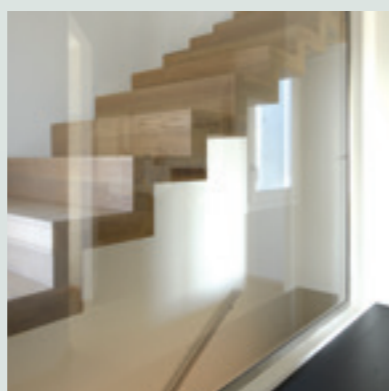

ECLIPSE

Eclipse Crystal

Eclipse Steel #1

Eclipse Steel #2

Scala conalzata e pedata continua in legno.
Moderna ed elegante, viene realizzata con finitura
bisellata e ringhiera in vetro, acciaio inox, metallo.

*Staircase with a continue tread / riser in wood.
Modern and elegant, it is realized with bisellata
finishing with balustrade in glass, stainless steel, metal.*

*Escalier avec marche / contre marche continue en bois.
Modern et élégant, il est réalisé avec finition bisellata
avec garde-corps en verre, acier inox, métal.*

ECLIPSE

crystal

Scala con gradini e alzate a filo in rovere moka.
 Ringhiera in vetro extra-chiaro con fascia in
 legno di copertura.
 Vetro strutturale centrale di sostegno.

*Zig zag staircase in mocha stained oak with
 flush nosings.
 Structural low iron glass balustrade with timber
 clad string.
 Centre of staircase supported by storey height
 structural glass wall.*