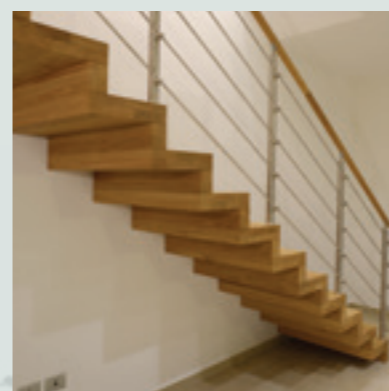

ECLIPSE

Eclipse Crystal

Eclipse Steel #1

Eclipse Steel #2

Scala conalzata e pedata continua in legno.
Moderna ed elegante, viene realizzata con finitura
bisellata e ringhiera in vetro, acciaio inox, metallo.

*Staircase with a continue tread / riser in wood.
Modern and elegant, it is realized with bisellata
finishing with balustrade in glass, stainless steel, metal.*

*Escalier avec marche / contre marche continue en bois.
Modern et élégant, il est réalisé avec finition bisellata
avec garde-corps en verre, acier inox, métal.*

ECLIPSE

crystal

Scala con gradini e alzate a filo in rovere moka.
 Ringhiera in vetro extra-chiaro con fascia in
 legno di copertura.
 Vetro strutturale centrale di sostegno.

*Zig zag staircase in mocha stained oak with
 flush nosings.
 Structural low iron glass balustrade with timber
 clad string.
 Centre of staircase supported by storey height
 structural glass wall.*