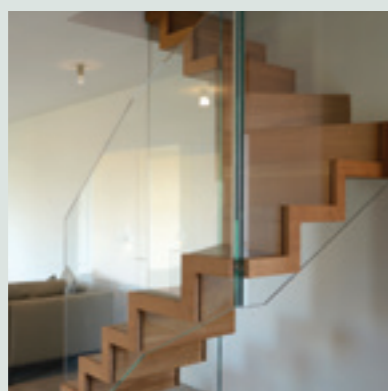

ECLIPSE

Eclipse Crystal

Eclipse Steel #1

Eclipse Steel #2

Scala conalzata e pedata continua in legno.
Moderna ed elegante, viene realizzata con finitura
bisellata e ringhiera in vetro, acciaio inox, metallo.

*Staircase with a continue tread / riser in wood.
Modern and elegant, it is realized with bisellata
finishing with balustrade in glass, stainless steel, metal.*

*Escalier avec marche / contre marche continue en bois.
Modern et élégant, il est réalisé avec finition bisellata
avec garde-corps en verre, acier inox, métal.*

ECLIPSE

crystal

Scala con gradini e alzate a filo in rovere moka.
 Ringhiera in vetro extra-chiaro con fascia in
 legno di copertura.
 Vetro strutturale centrale di sostegno.

*Zig zag staircase in mocha stained oak with
 flush nosings.
 Structural low iron glass balustrade with timber
 clad string.
 Centre of staircase supported by storey height
 structural glass wall.*